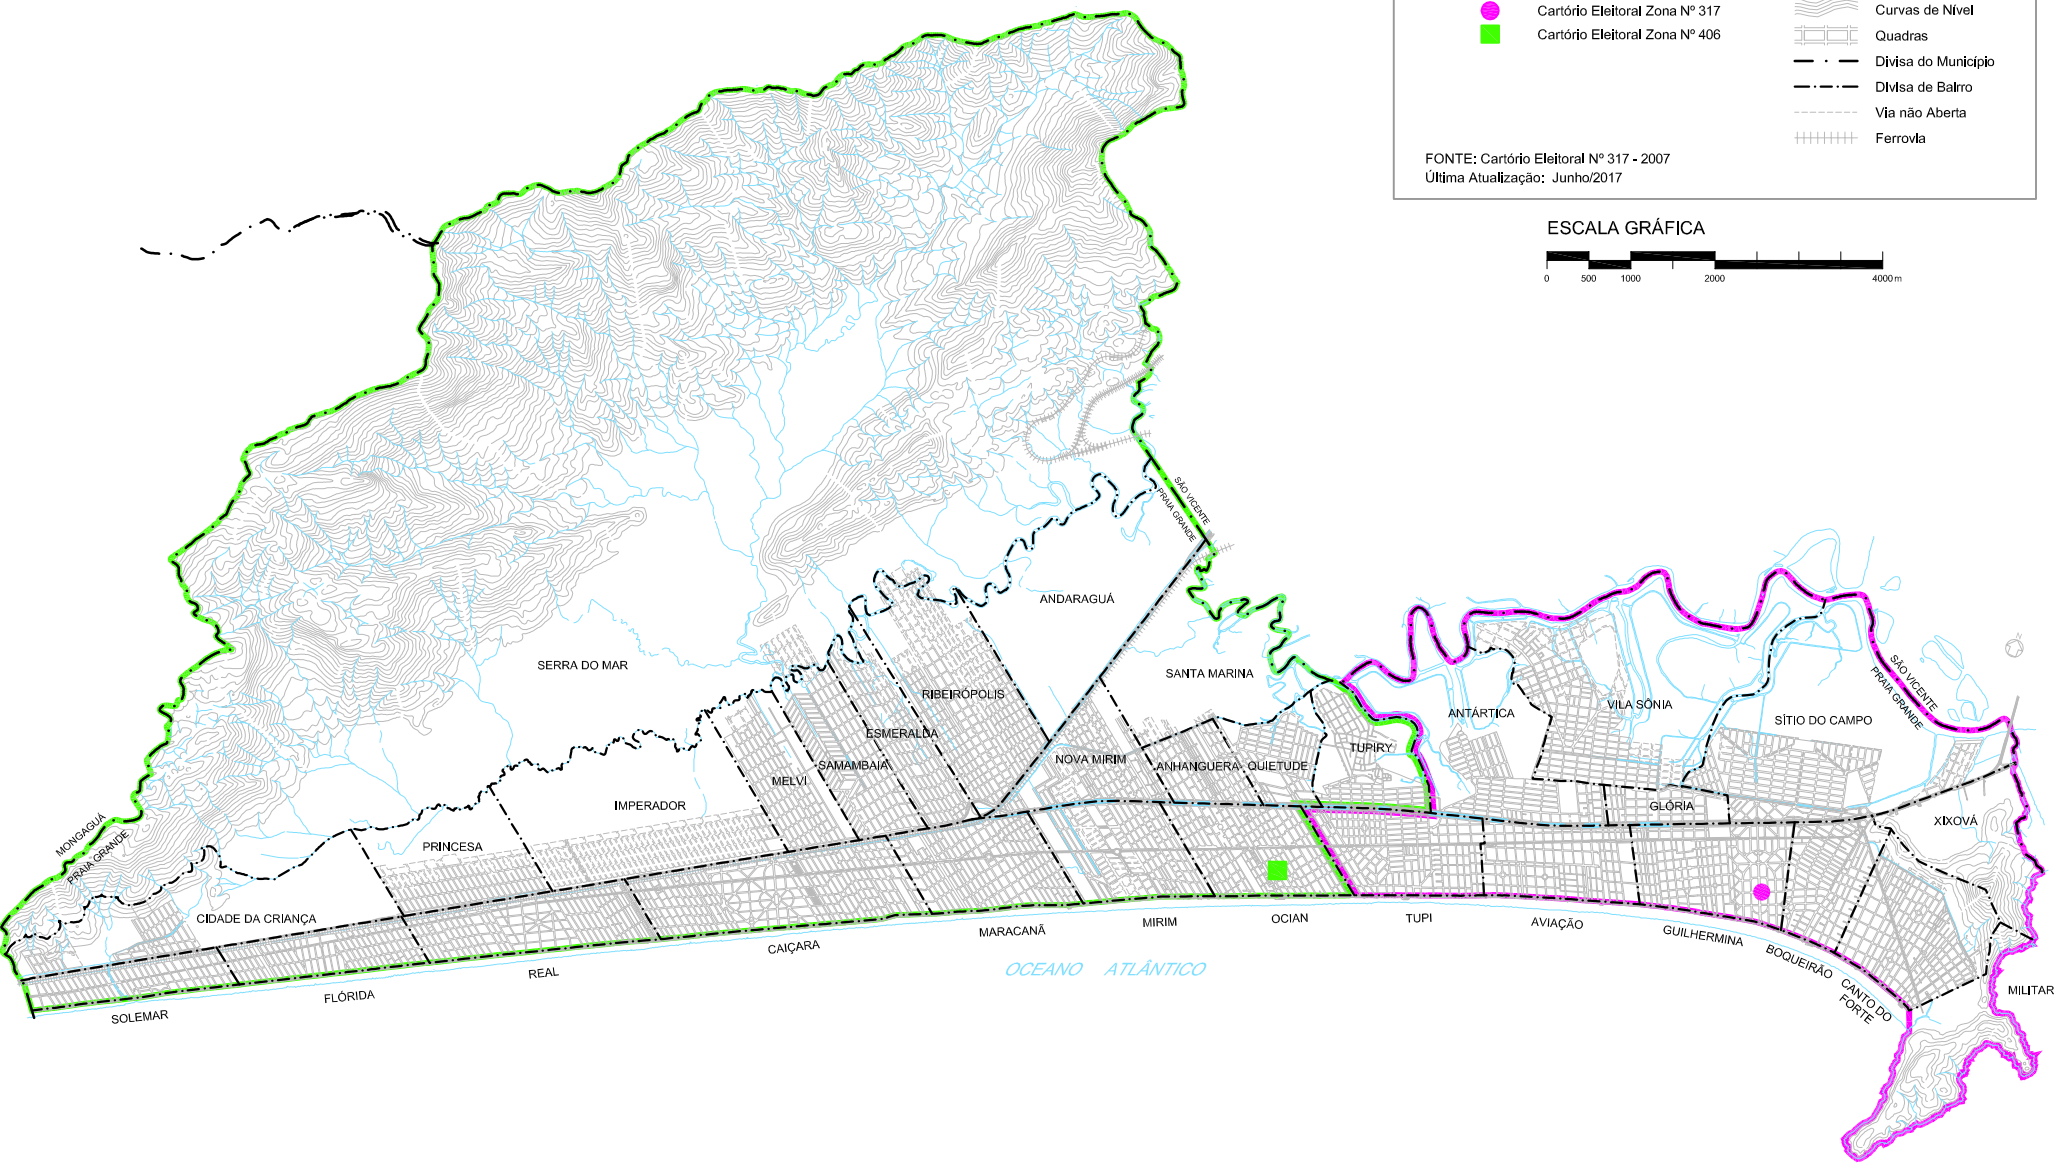

LEGENDA

	Limite da Zona Eleitoral Nº 317		Curso D'água Perene
	Limite da Zona Eleitoral Nº 406		Canal
	Cartório Eleitoral Zona Nº 317		Curvas de Nível
	Cartório Eleitoral Zona Nº 406		Quadras
			Divisa do Município
			Divisa de Balro
			Via não Aberta
			Ferrovia

FONTE: Cartório Eleitoral Nº 317 - 2007
Última Atualização: Junho/2017

ESTÂNCIA BALNEÁRIA DE PRAIA GRANDE - ZONAS ELEITORAIS
ELABORAÇÃO: DEPARTAMENTO DE PLANEJAMENTO E GESTÃO - DIVISÃO DE PLANEJAMENTO URBANO